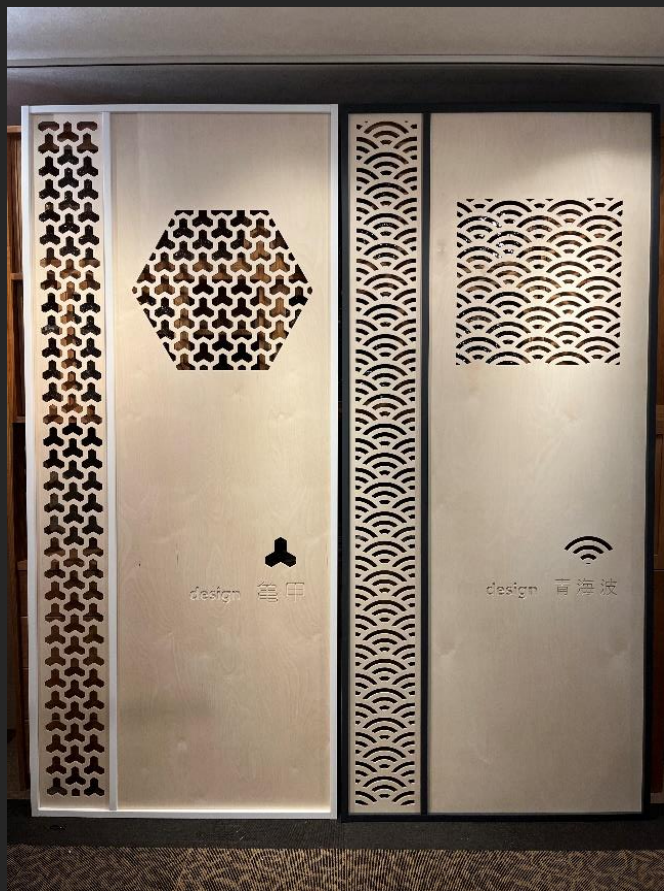

オープン価格

オープン価格

オープン価格

オープン価格

オープン価格

|            |       |            |         |        |                |             |           |           |       |
|------------|-------|------------|---------|--------|----------------|-------------|-----------|-----------|-------|
| 和-1        | 菊花    | 和-2        | 七宝繋ぎ    | 和-3    | 青海波            | 和-4         | 豊沙門亀甲     | 和-5       | 小板    |
| 和柄シリーズ (和) | 1.5kg | 木製材ロイヤルパーチ | 厚み6.5mm | パネルサイズ | H2960mm×W260mm | デザインネームポケット | 掘り込み2.5mm | デザイン柄切り抜き | カット可能 |